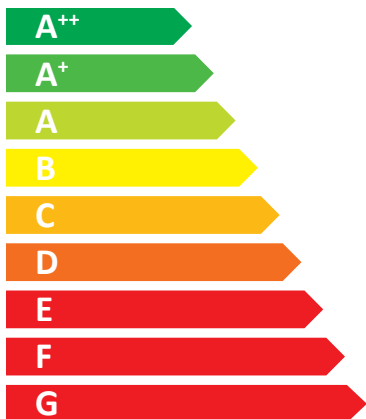

**ENERG**  
енергия · ενεργεια

Adveco Ltd.

MD 70T

**70** dB

**68** kW